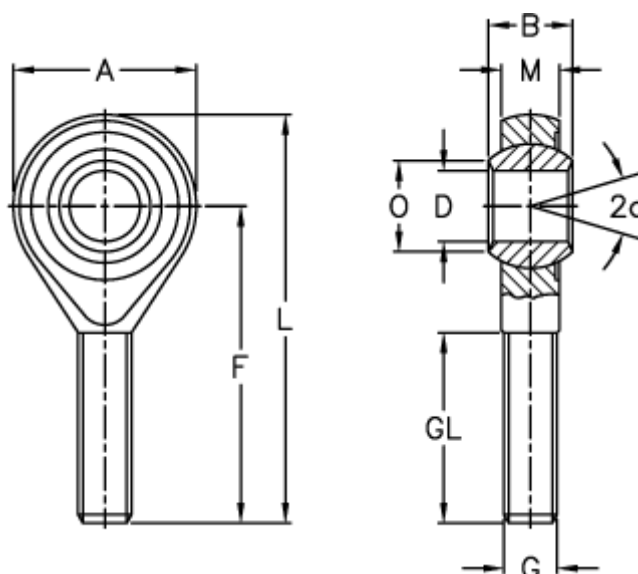

Varenummer: 03304016150
 Beskrivelse: Fluro ledhoved GALO 16 16x1,5
 Med venstregevind

Mål

A	= 42	L	= 87
a (grader)	= 15	M	= 15
B	= 21	O	= 19.3
D	= 16	Statisk belastning C0 (kN)	= 36.5
Dynamisk belastning C (kN)	= 14	Tilladelige o/min	= Ikke velegnet til rotation
F	= 66	Vægt (g)	= 189
g	= M16x1,5		
GL	= 40		